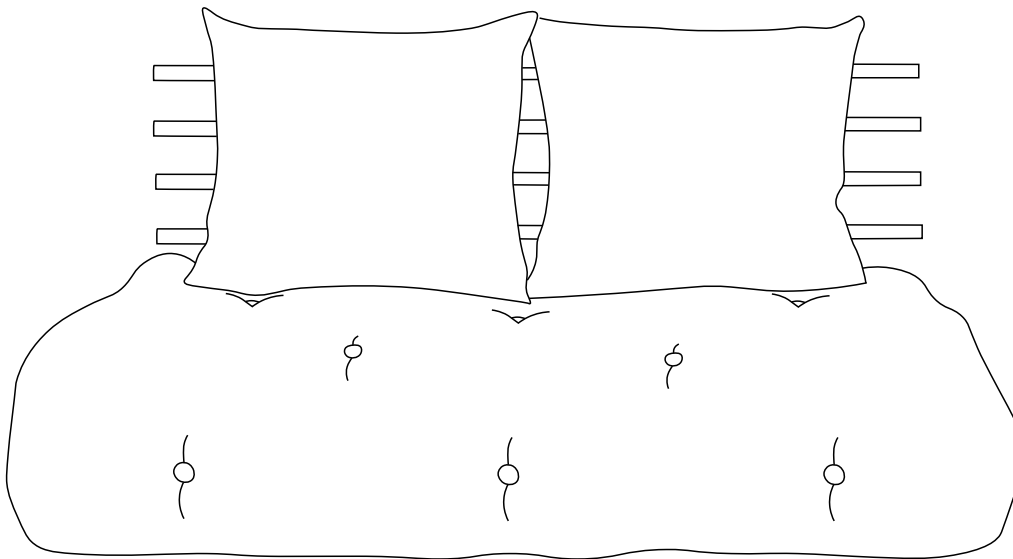

Assembly instruction

SHIN SANO

karup

DESIGN

Thank you for your purchase

Tak for din bestilling
Herzlichen Dank für Ihren Einkauf
Vă mulțumim pentru comandă
Merci de votre achat
Bedankt voor uw aankoop
Děkujeme vám za váš nákup
Grazie per il tuo acquisto
Gracias por su compra
Kiitos ostoksestasi
Takk for bestillingen din
Dziękujemy za zakup
Спасибо за покупку
Tack för ditt köp
ご購入ありがとうございます。
구매해 주셔서 감사합니다

FITTINGS

A x 24

ø7 x
60mm

B x 8

4mm

2 x ①

2 x ②

2 x ③

4 x ④

A x 6

B x 1

1.

2.

A x 16

B x 1