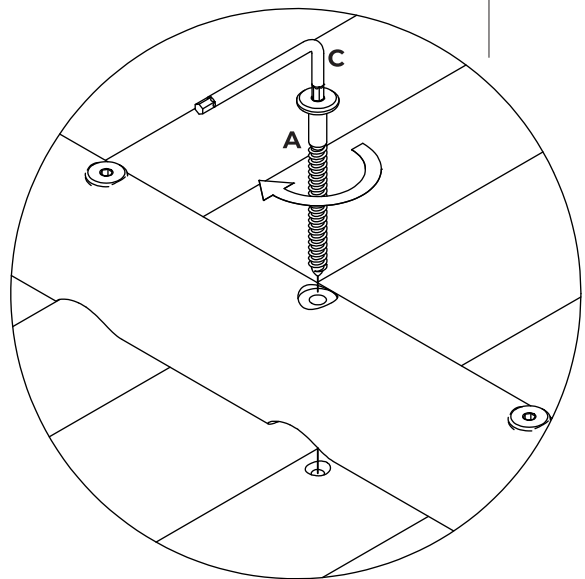

Спасибо за покупку

Tack för ditt köp

ご購入ありがとうございます。

구매해 주셔서 감사합니다

FITTINGS

Ø6,3 x
80mm

Ø26 x
2mm

4mm

12 x ①

2 x ②

*A x 32

B x 6

C x 1

*A x 24 (140 mm)
A x 28 (160 mm)
A x 32 (180 mm)

For product care visit [karupdesign.com/care](https://www.karupdesign.com/care)

karup