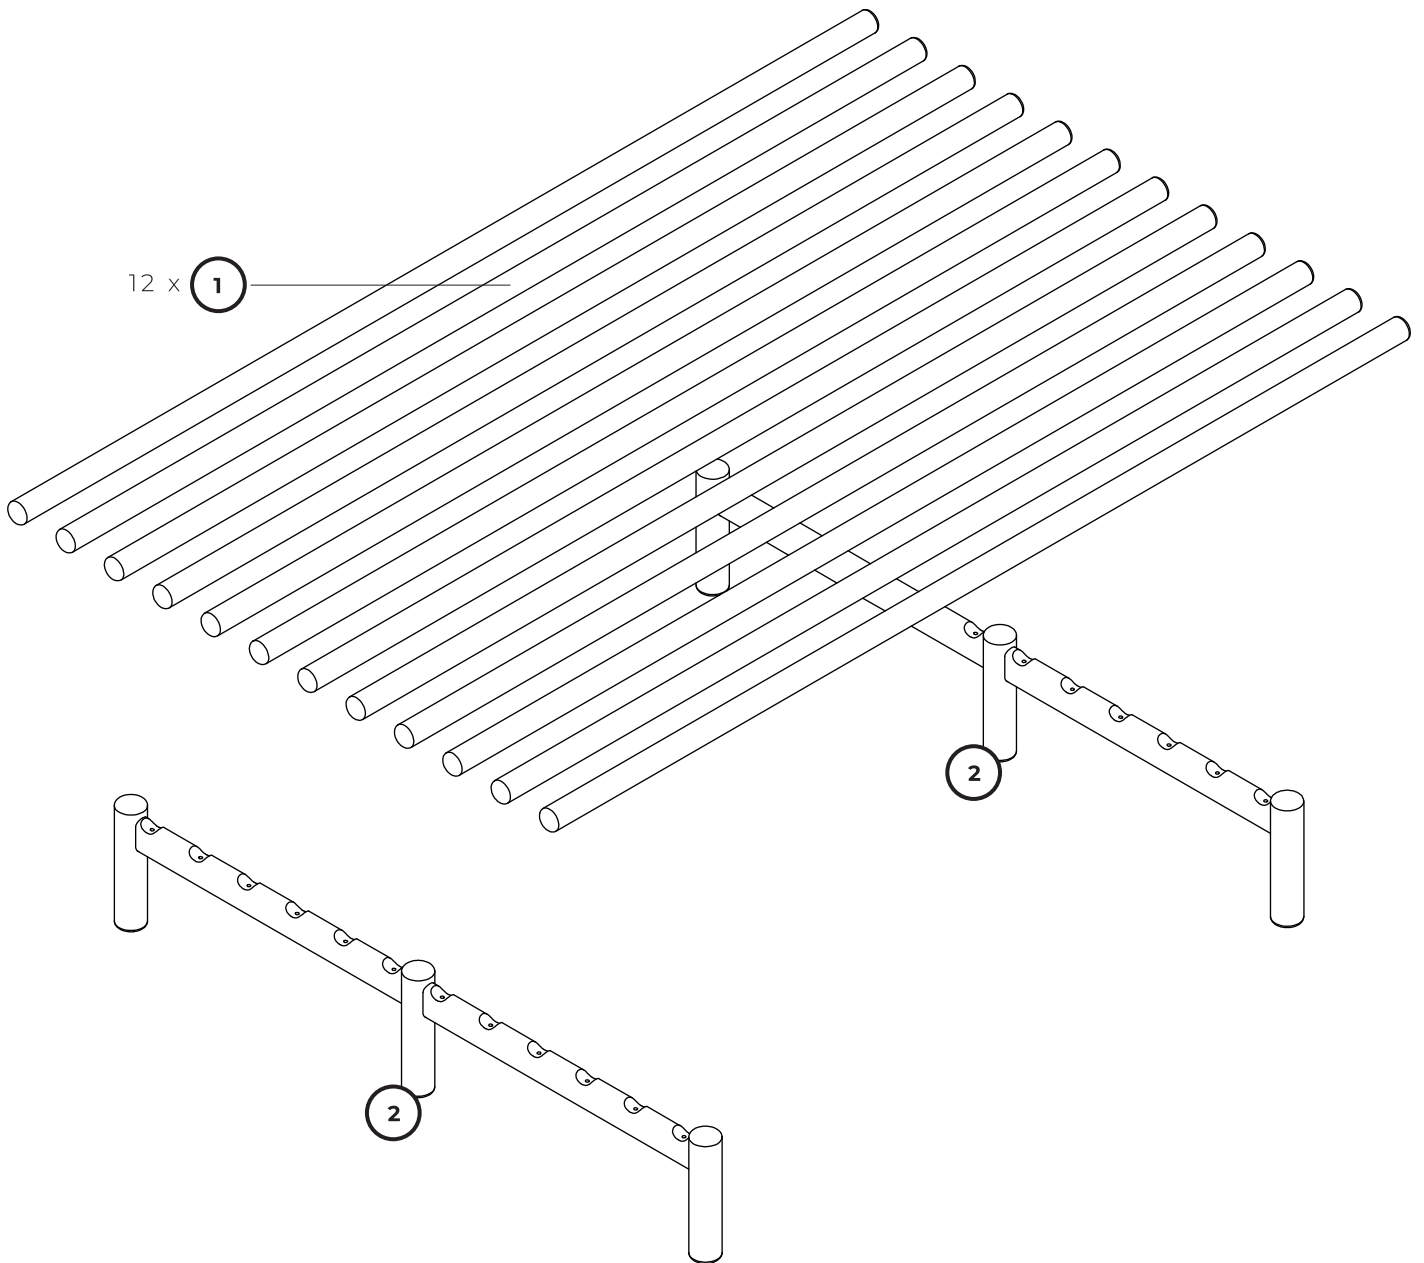

Спасибо за покупку

Tack för ditt köp

ご購入ありがとうございます。

구매해 주셔서 감사합니다

FITTINGS

Ø6,3 x
80mm

Ø26 x
2mm

4mm

12 x ①

2 x ②

*A x 32

B x 6

C x 1

*A x 24 (140 mm)
A x 28 (160 mm)
A x 32 (180 mm)

For product care visit [karupdesign.com/care](https://www.karupdesign.com/care)

karup