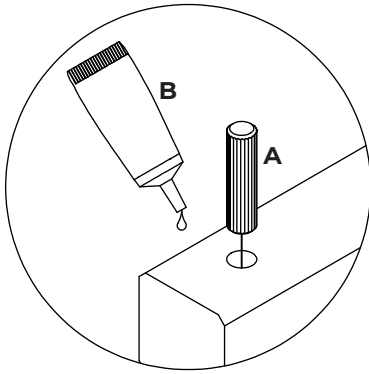

Спасибо за покупку

Tack för ditt köp

ご購入ありがとうございます。

구매해 주셔서 감사합니다

FITTINGS

A x 4

ø10 x
40mm

B x 1

15G

2 x ①

1 x ②

A x 4

B x 1

For product care visit [karupdesign.com/care](https://www.karupdesign.com/care)

karup

DESIGN