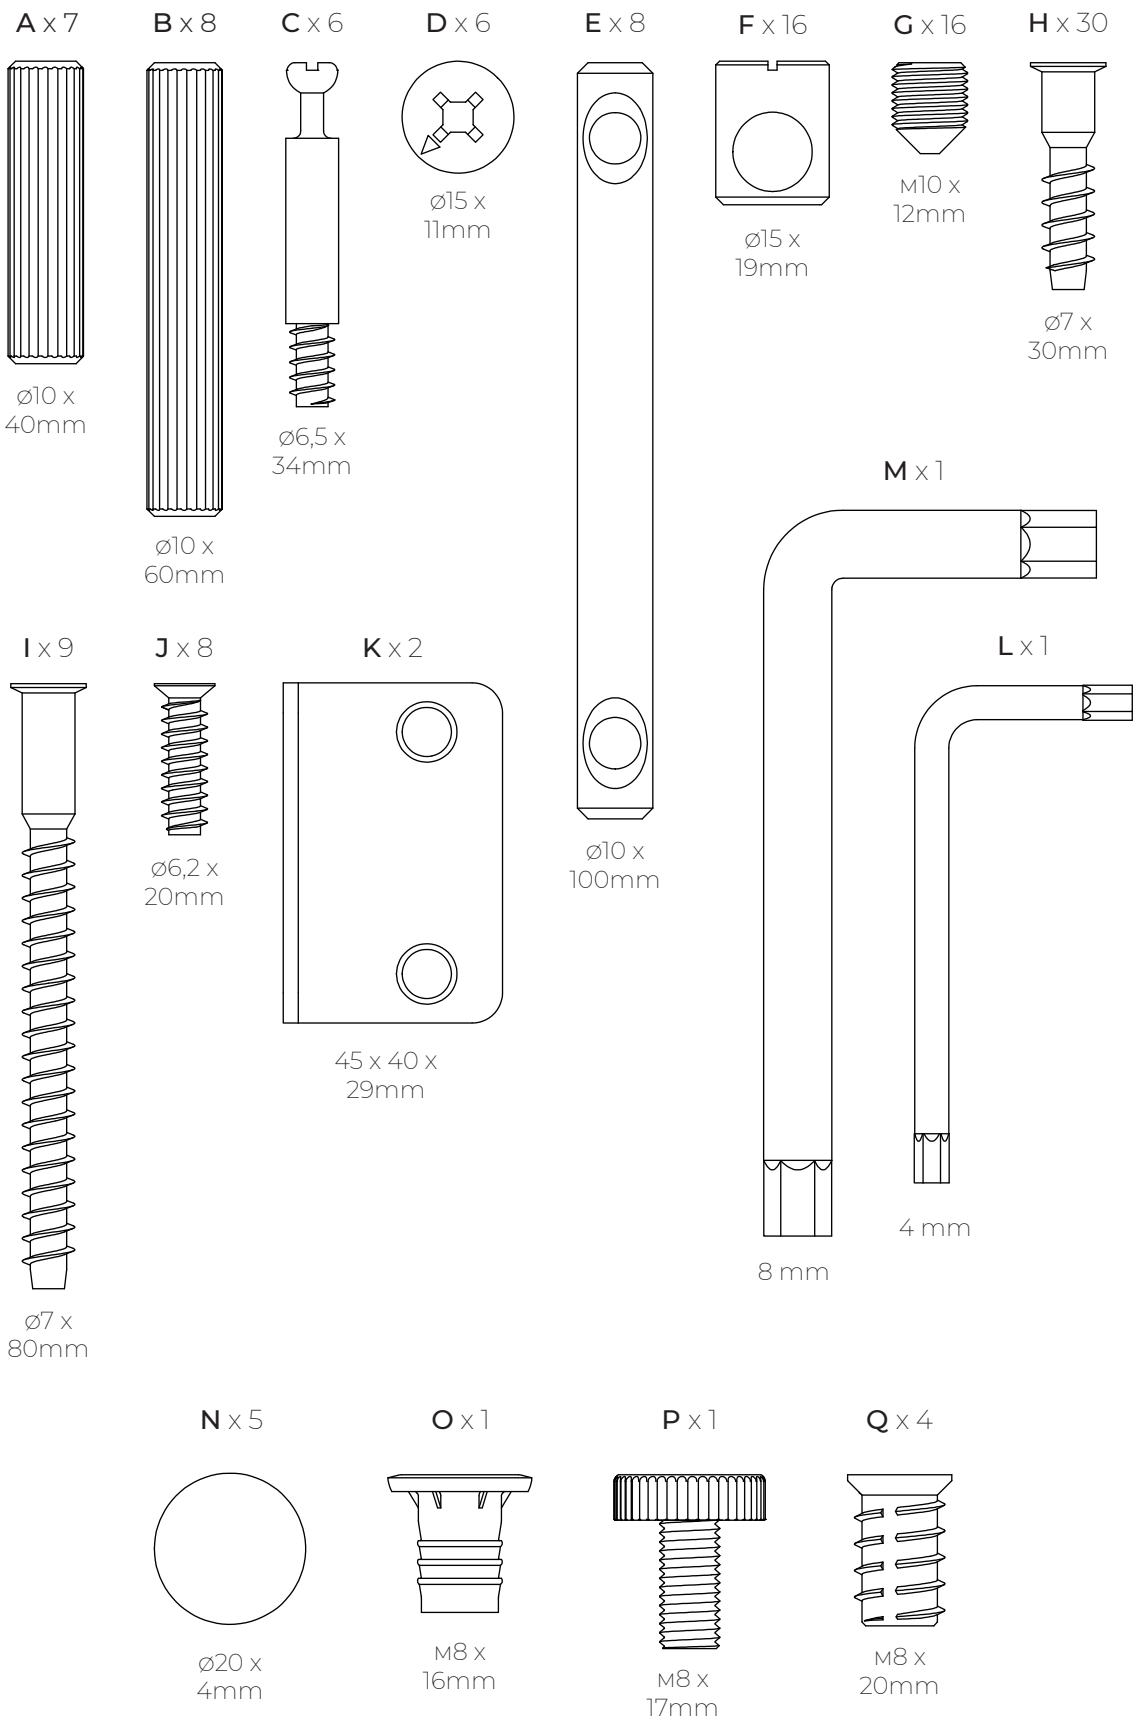

Ürün bakım ziyareti için

Για τη φροντίδα του προϊόντος επισκεφθείτε

製品ケアについてはこちらをご覧ください

제품 관리 방문

要了解产品保养信息，请访问

karupdesign.com/care

- | | | | | | |
|-----|---|-----|---|------|---|
| 1 x | 1 | 1 x | 5 | 15 x | 9 |
| 1 x | 2 | 4 x | 6 | | |
| 2 x | 3 | 1 x | 7 | | |
| 1 x | 4 | 2 x | 8 | | |

B x 8

J x 4

K x 2

E x 8

L x 1

F x 16

G x 16

I x 1

A x 7

D x 6

1 x 8

L x 1

H x 30

15 x **9**

karup

DESIGN