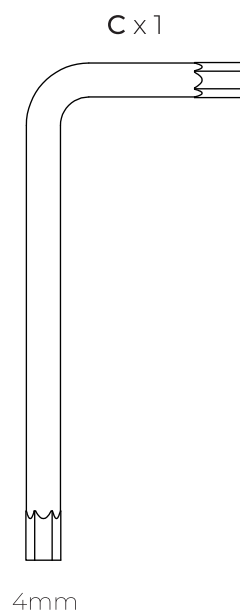

Спасибо за покупку

Tack för ditt köp

ご購入ありがとうございます。

구매해 주셔서 감사합니다

FITTINGS

12/14/16 × ①

2 × ②

12/14/16

× ①

②

②

*A x 32

B x 6

C x 1

*A x 24 (140 mm)
A x 28 (160 mm)
A x 32 (180 mm)

For product care visit [karupdesign.com/care](https://www.karupdesign.com/care)