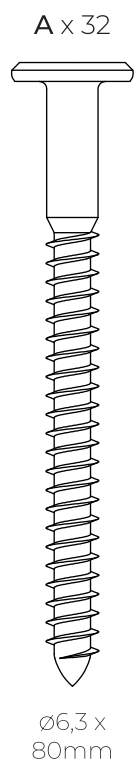

Assembly instruction

PACE BED

karup

DESIGN

Thank you for your purchase

Tak for din bestilling

Herzlichen Dank für Ihren Einkauf

Vă mulțumim pentru comandă

Спасибо за покупку

Tack för ditt köp

ご購入ありがとうございます。

구매해 주셔서 감사합니다

FITTINGS

12/14/16 × ①

2 × ②

12/14/16

× ①

②

②

*A x 32

B x 6

C x 1

*A x 24 (140 mm)
A x 28 (160 mm)
A x 32 (180 mm)

For product care visit [karupdesign.com/care](https://www.karupdesign.com/care)