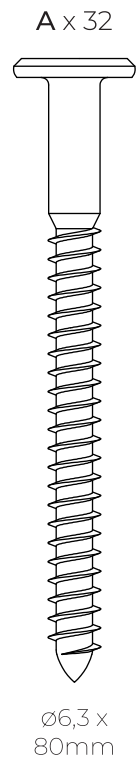

Assembly instruction

PACE BED

karup

DESIGN

Thank you for your purchase

Tak for din bestilling

Herzlichen Dank für Ihren Einkauf

Vă mulțumim pentru comandă

Спасибо за покупку

Tack för ditt köp

ご購入ありがとうございます。

구매해 주셔서 감사합니다

FITTINGS

12 x **1**

2 x **2**

12 x **1**

2

2

*A x 32

B x 6

C x 1

*A x 24 (140 mm)
A x 28 (160 mm)
A x 32 (180 mm)

For product care visit [karupdesign.com/care](https://www.karupdesign.com/care)

karup