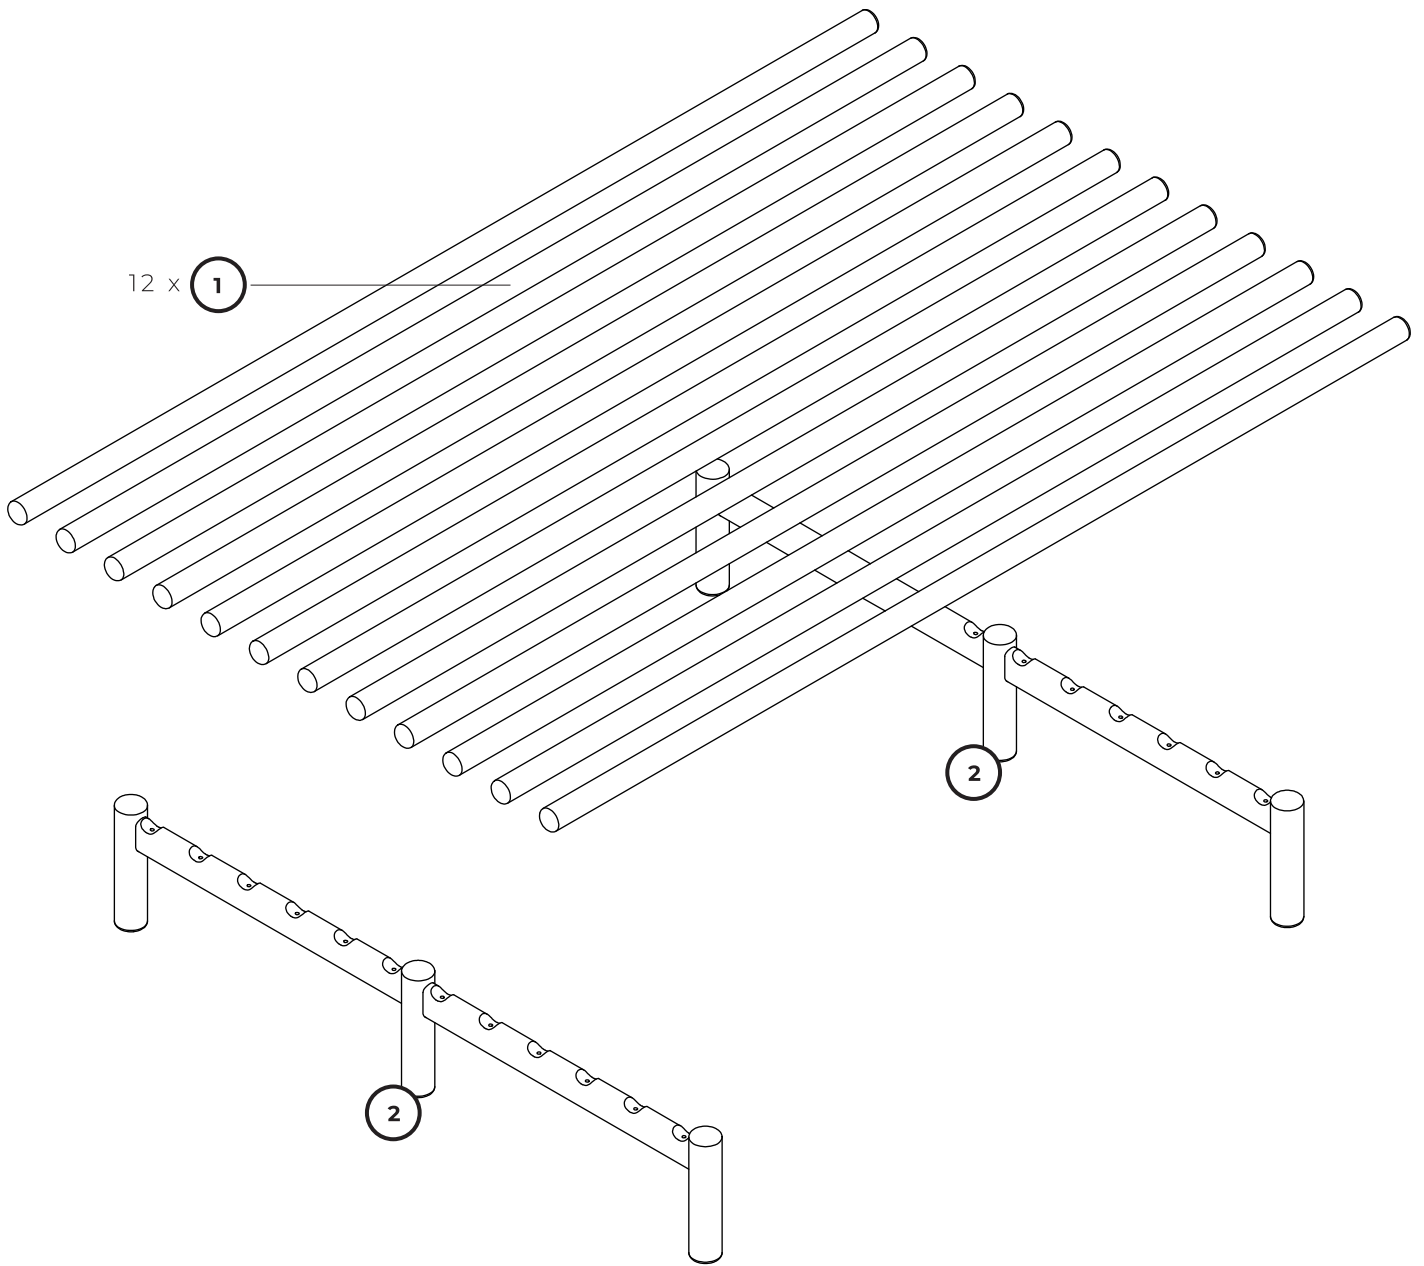

Спасибо за покупку

Tack för ditt köp

ご購入ありがとうございます。

구매해 주셔서 감사합니다

FITTINGS

12 x **1**

2 x **2**

12 x **1**

2

2

*A x 32

B x 6

C x 1

*A x 24 (140 mm)
A x 28 (160 mm)
A x 32 (180 mm)

For product care visit [karupdesign.com/care](https://www.karupdesign.com/care)

karup